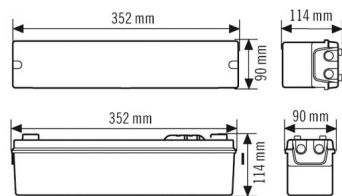

SLA EL LED 3h 14m IR SM

El.nr. 66 519 63
GTIN nr. 4015120017544

Tilbehør

Produktnavn	Artikkelnummer	Teknisk beskrivelse	GTIN nr.
Beskyttelse			
SLA 14 BASKET GUARD	EN10017841	Ballgitter for SLA-serien med normalt kabinett (14 m)	4015120017841
Fjernkontroll			
ESY-Pen	EP10425356	ESY-Pen og ESY-appen, en duo for alt: (1) konfigurering, (2) fjernstyring (3), lysmåling, (4) prosjektforvaltning	4015120425356
SL REMOTE CONTROL	EN10017704	IR-fjernkontroll for nødbelysning	4015120017704
Montering			
SLA WALL ARM	EN10017803	Veggarm for SLA-serien	4015120017803
SLA/SLB PENDULUM SET	EN10027048	Pendelsett for SLA- og SLB-serien	4015120027048

Målskisse