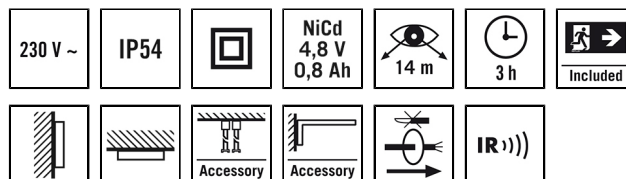

SLA EL LED 3h 14m IR SM

El.nr. 66 519 63
GTIN nr. 4015120017544

Produktbeskrivelse

- Enkeltbatteri-nødbelysning med 3 t brenntid og 14 m leseavstand for vegg- og takmontering (LED-versjon)
- Forberedt for veggarm- og pendelmontering ved hjelp av tilbehør
- Funksjonskontrollen utløses på vanlig måte med testknappen eller komfortabelt med fjernkontrollen Mobil-SLi, statusvisning med LED
- Enkeltbatteri-nøddlampen er klargjort for permanent kobling eller standbykobling

Tekniske data

GENERELT	
Apparatkategorier	Rømningskiltbelysning
Bruker grensesnitt	IR-fjernkontroll
Fjernstyrt	✓
Samsvar	CE-merket, EAC, RoHS, WEEE
Garanti	5 år
FASTGJØRING	
Monteringstype	Utenpåliggende
Moneringssted	Tak / vegg
Tilkoblingsbart ledertverrsnitt	1,50 mm²
Antall kontakter	3
KABINETT	
Mål	lengde 352 mm x Bredde 90 mm x Høyde/ dybde 114 mm
Vekt	742 g
Material	UV-stabilisert polykarbonat
Kapslingsgrad	IP54
Omgivelsestemperatur	5 °C...+35 °C
Farge	hvit, tilsvarende RAL 9010

ELEKTRISK UTFØRELSE	
Styringssystem	ON/OFF
Kapslingsklasse	II
Merkespenning	230 V ~ / 50 Hz
Innkoblingsstrøm	24,7 A / 129 μs
Lekkasjestrøm	0,009 mA
LYS	
Lysutstråling	direkte
Nominell effekt P	2 W
NØDBELYSNING	
Leseavstand	14 m
Piktogramhøyde	70 mm
Brenntid	3 h
Koblingstype	Permanent-/beredskapskobling
Strømforsyningssystem	desentral (enkeltbatteri)
Batteri	NiCd 4,8 V / 0,8 Ah
Ladetid	min. 20 t
Statusvisningen	via LED
Automatisk selvtest	–

Tilbehør

Produkt navn	Artikkelnummer	Teknisk beskrivelse	GTIN nr.
Batteri			
SLA LED BATTERY NiCd 800mAh	EN10027222	Batteri NiCd 4,8 V / 0,8 Ah; 3 h	4015120027222